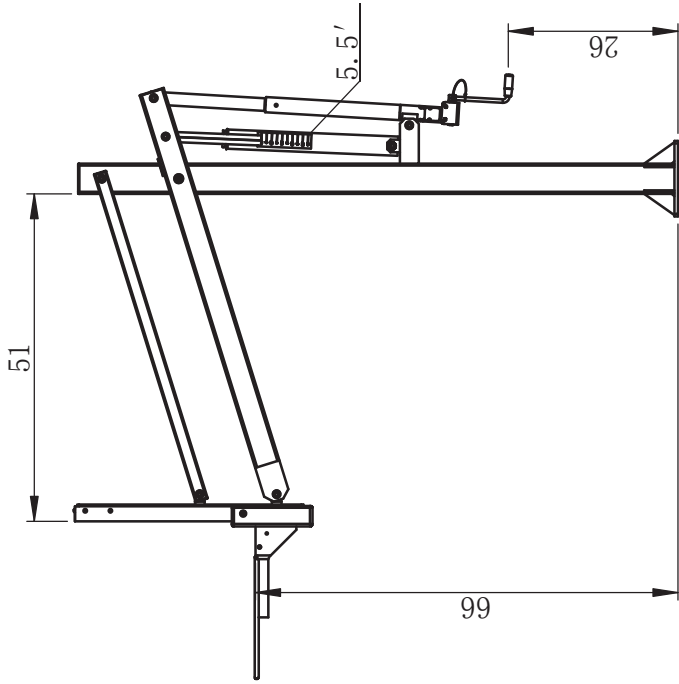

5" * 5" * 7G
8 gussets

TPT553-MD