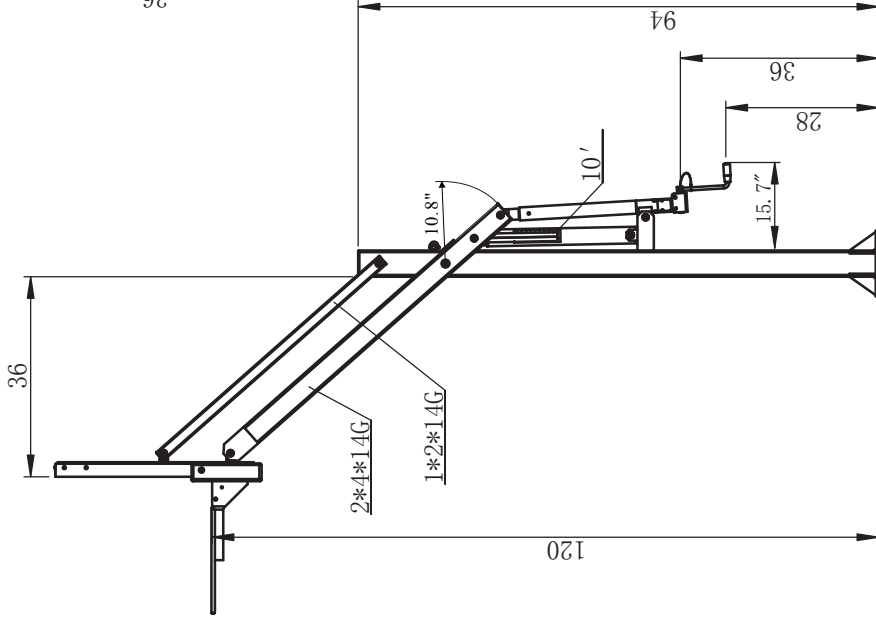

5" * 5" * 7G
8 gussets

TPT553-MD