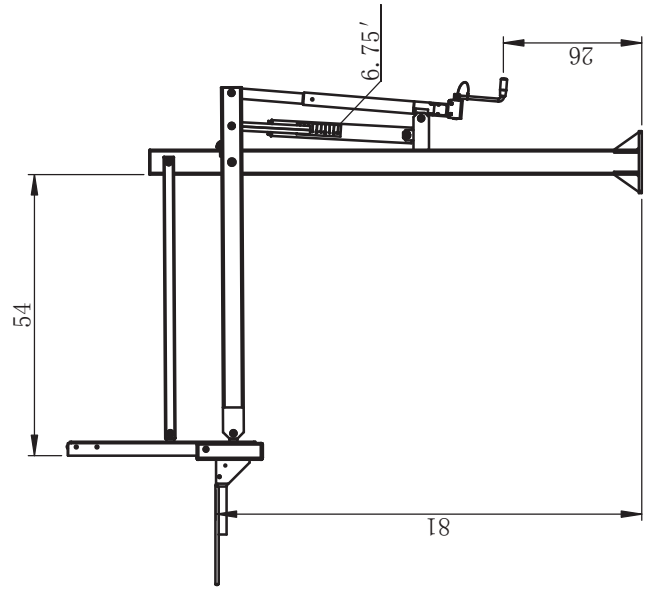

5" * 5" * 7G
8 gussets

TPT553-MD